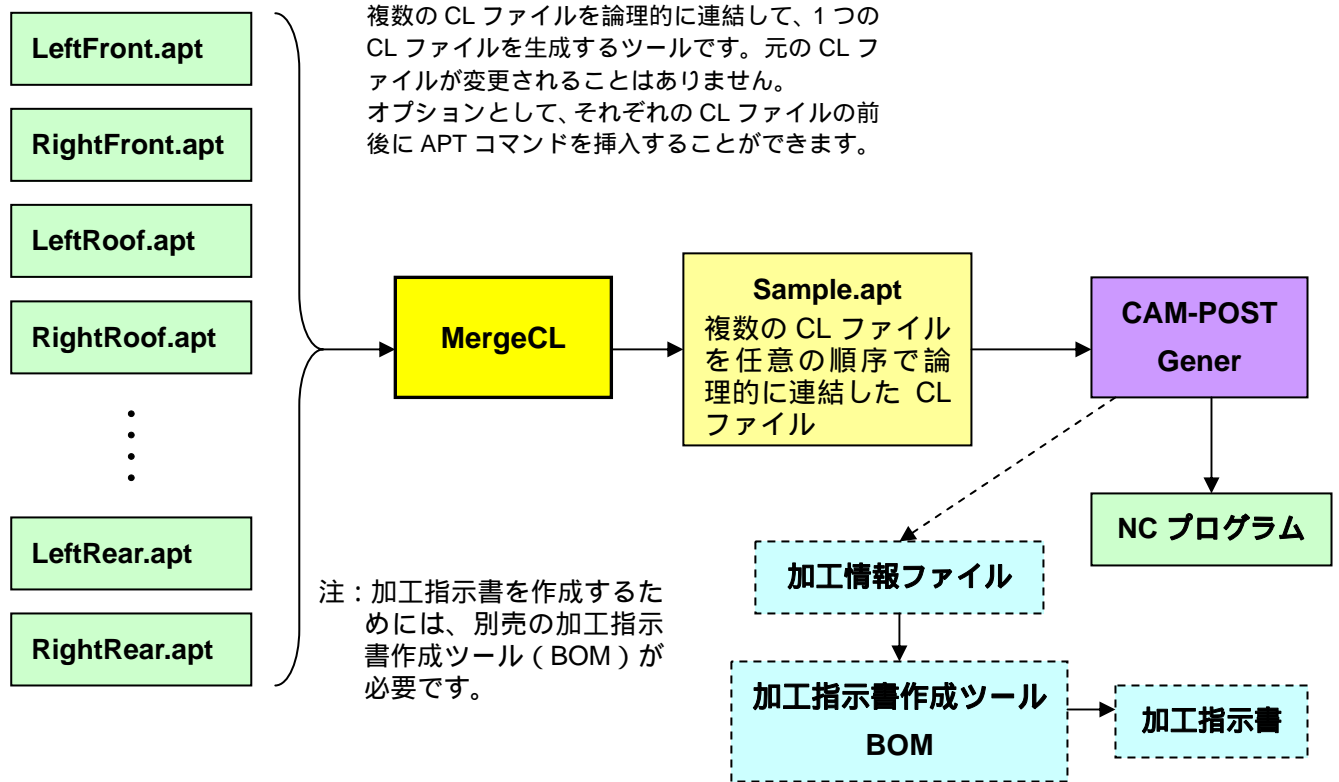

あると便利な **CAM-POST** ツール

MergeCL . . . CL ファイル連結ツール

動作環境
OS : Windows 2000/XP

メイトリックス株式会社

〒262-0018 千葉県千葉市花見川区畑町 539-110

TEL/FAX : 043-275-3344

Email : campost@matrixjpn.com